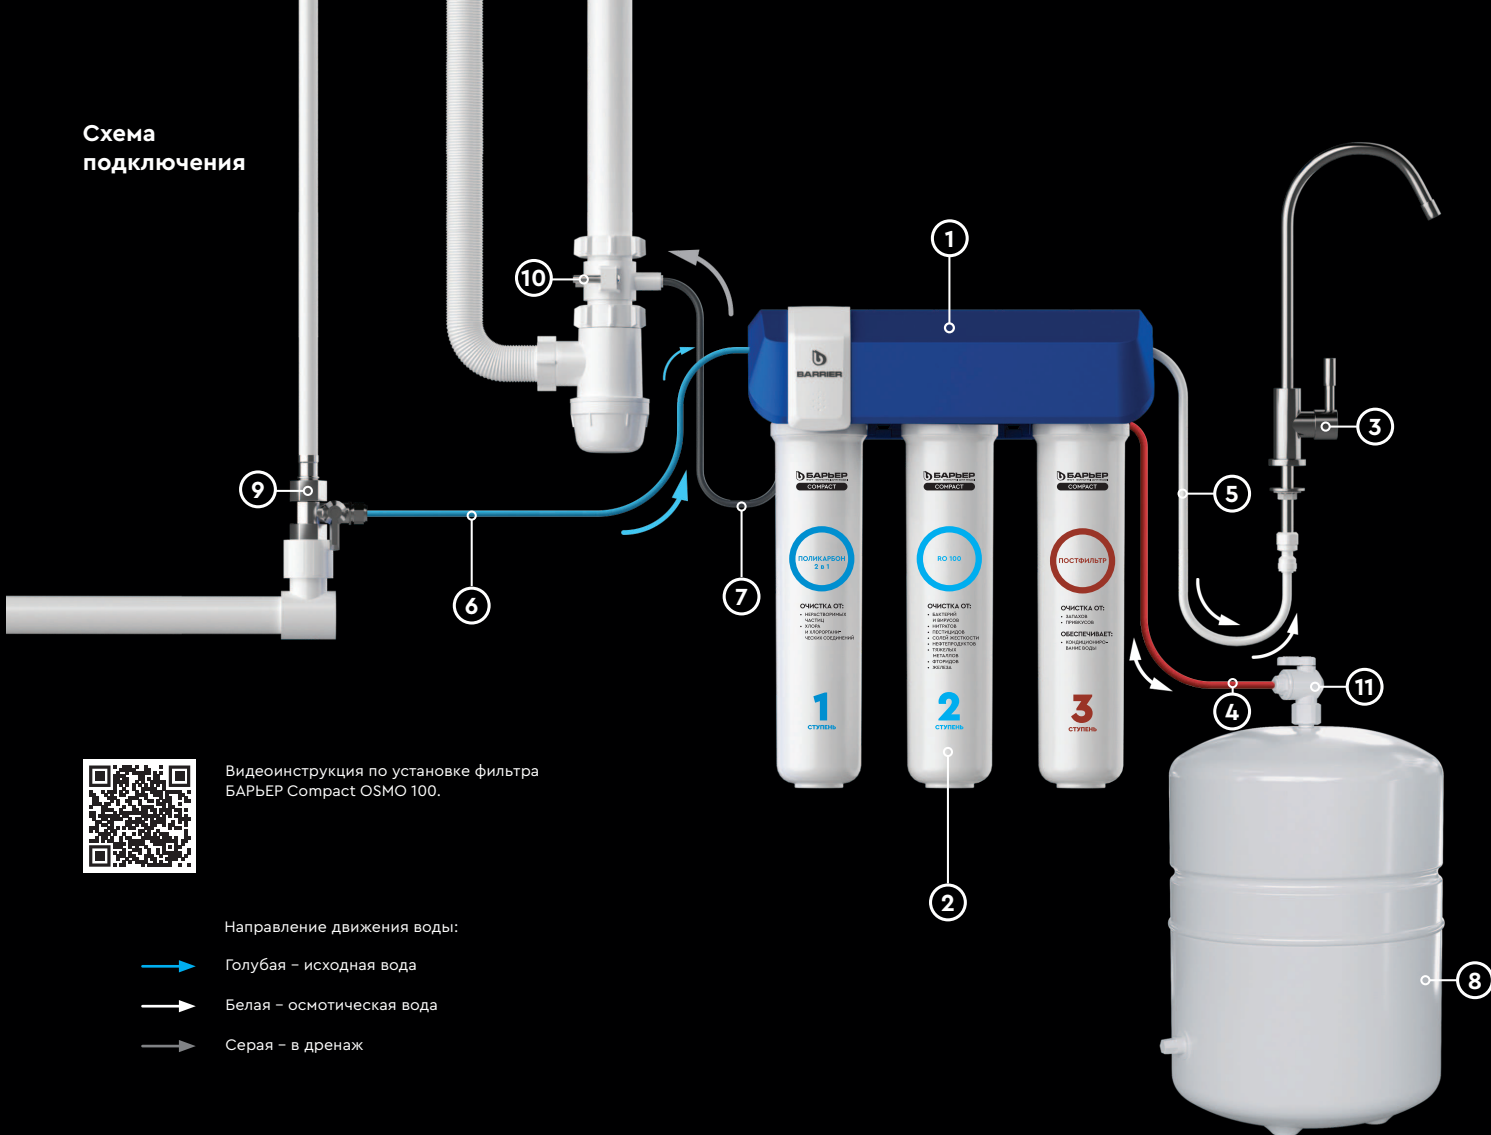

Схема подключения

Видеоинструкция по установке фильтра
 БАРЬЕР Compact OSMO 100.

Направление движения воды:

-  Голубая – исходная вода
-  Белая – осмотическая вода
-  Серая – в дренаж