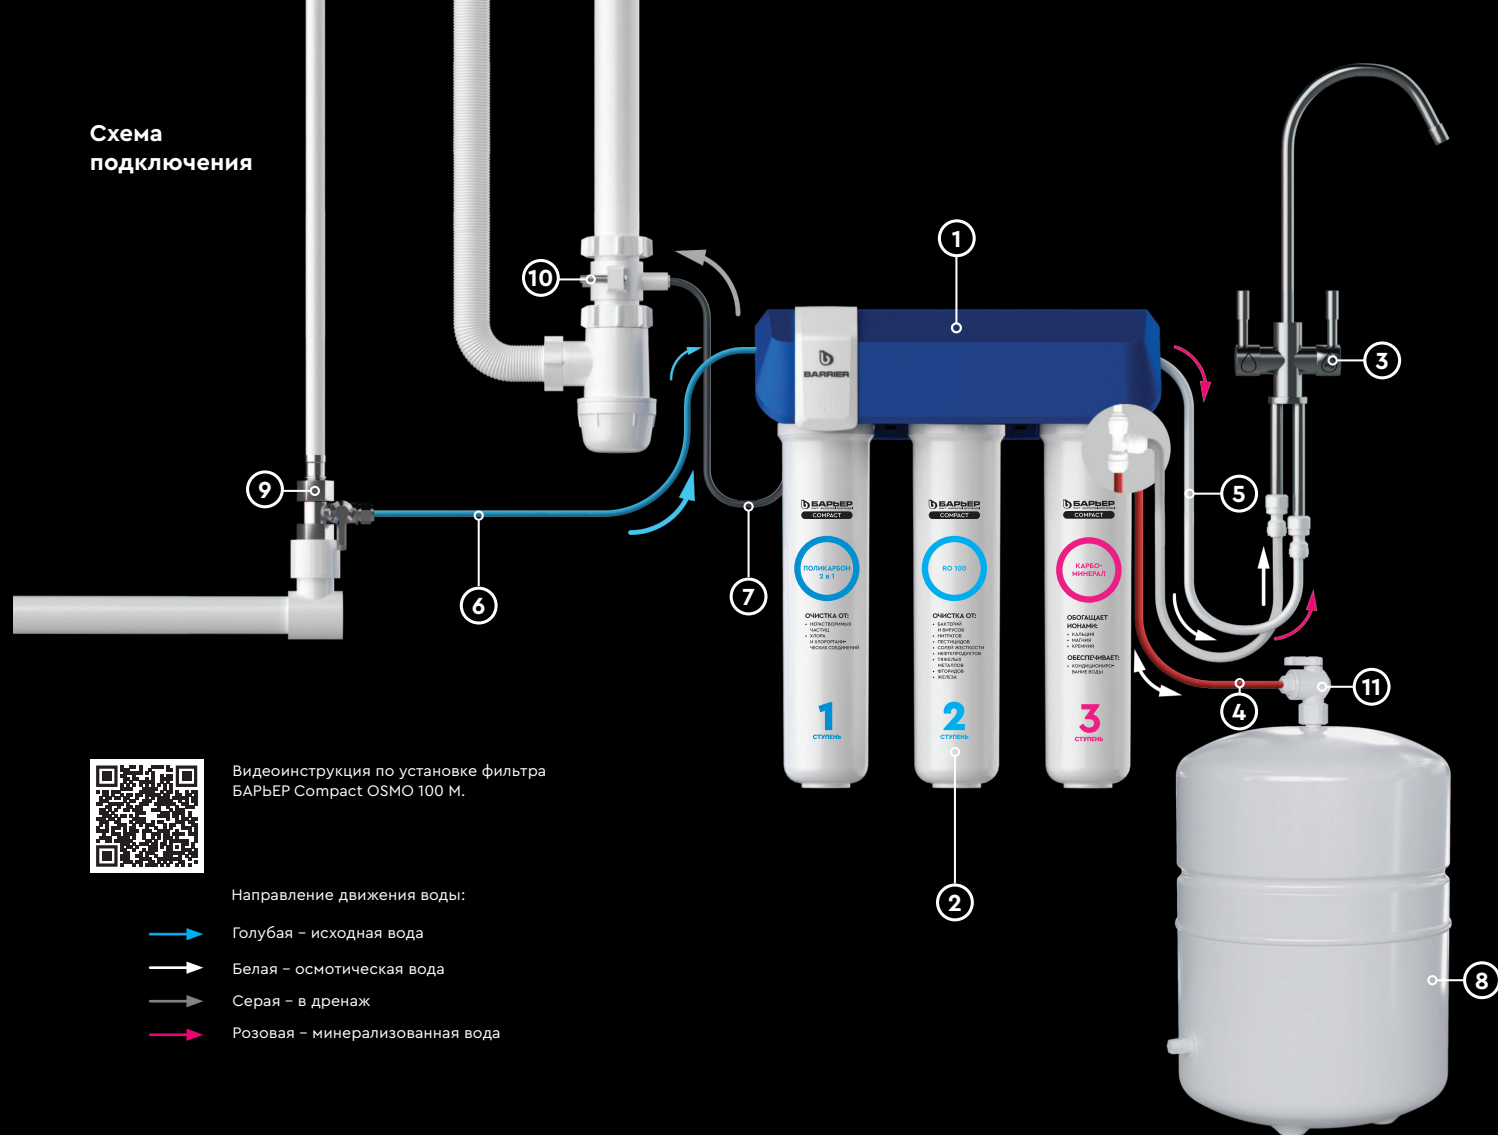

Схема подключения

Видеоинструкция по установке фильтра
 БАРЬЕР Compact OSMO 100 M.

Направление движения воды:

- Голубая – исходная вода
- Белая – осмотическая вода
- Серая – в дренаж
- Розовая – минерализованная вода