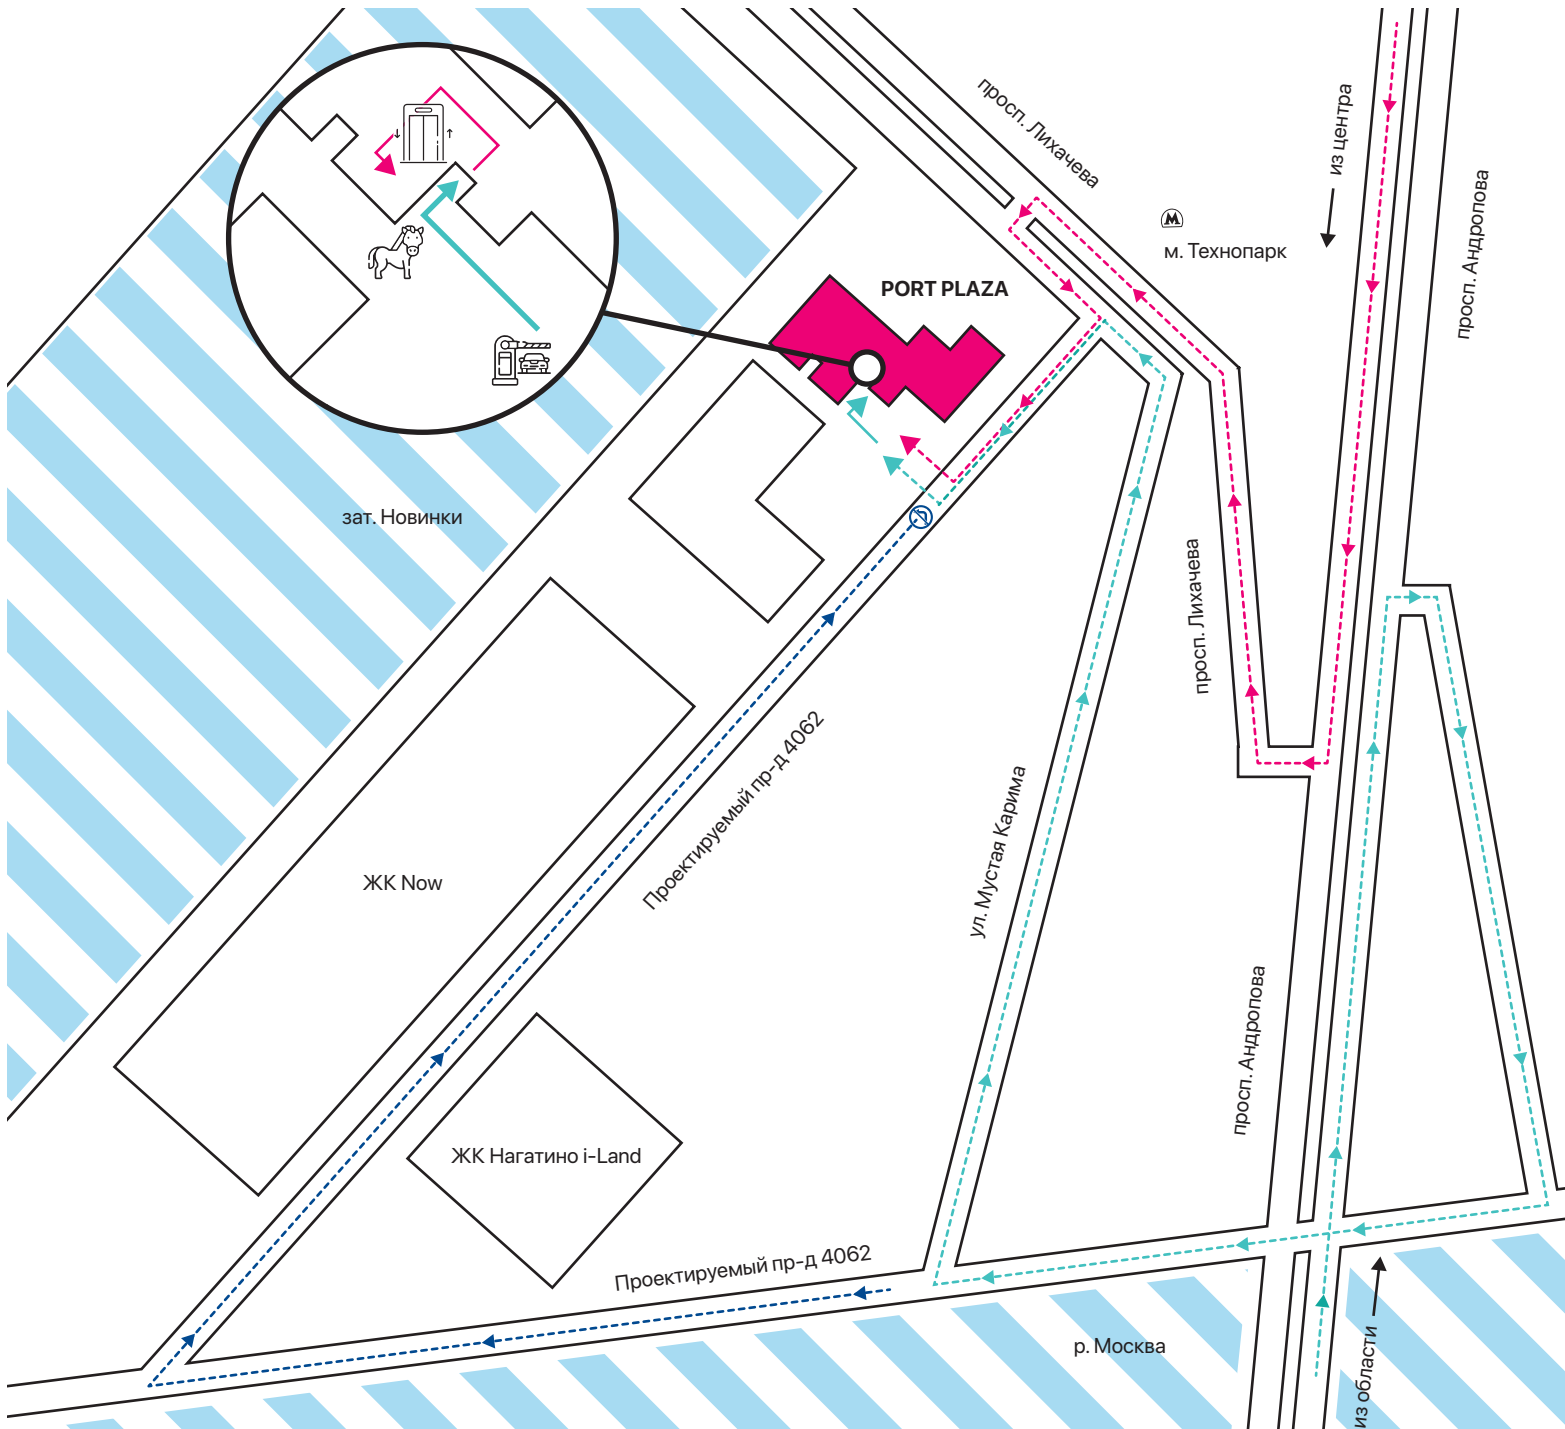

Схема проезда в офис БАРЬЕР.
Адрес: г. Москва, Проектируемый проезд № 4062, дом 6, стр. 6,
БЦ «PORTPLAZA, этаж 6.

БЦ «ПОРТПЛАЗА» расположен на берегу Нагатинского затона (Москва, ЮАО), окруженной поймой Москвы-реки.

150 м от м. Технопарк
3 км от Третьего транспортного кольца
9 км от Садового кольца
Время работы: пн-пт с 09:00 до 18:00